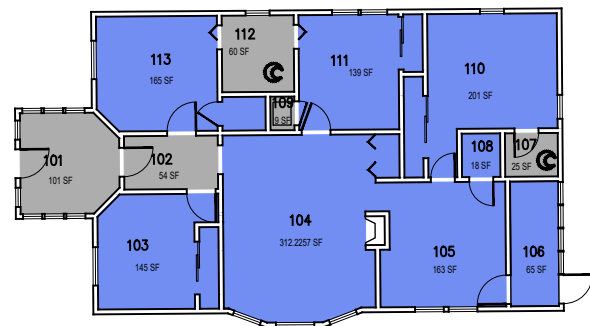

122T

3,578 SF

Bldg. 122-T

122A

3,009 SF

Bldg. 122-A

122C

361 SF

Bldg. 122-C

122B

106 SF

Bldg. 122-B

Bldg. 122-0

CAL POLY

Parker Ranch

Floor 1
Space Data http://afd.calpoly.edu/facilities/spacefacility/space_data.asp