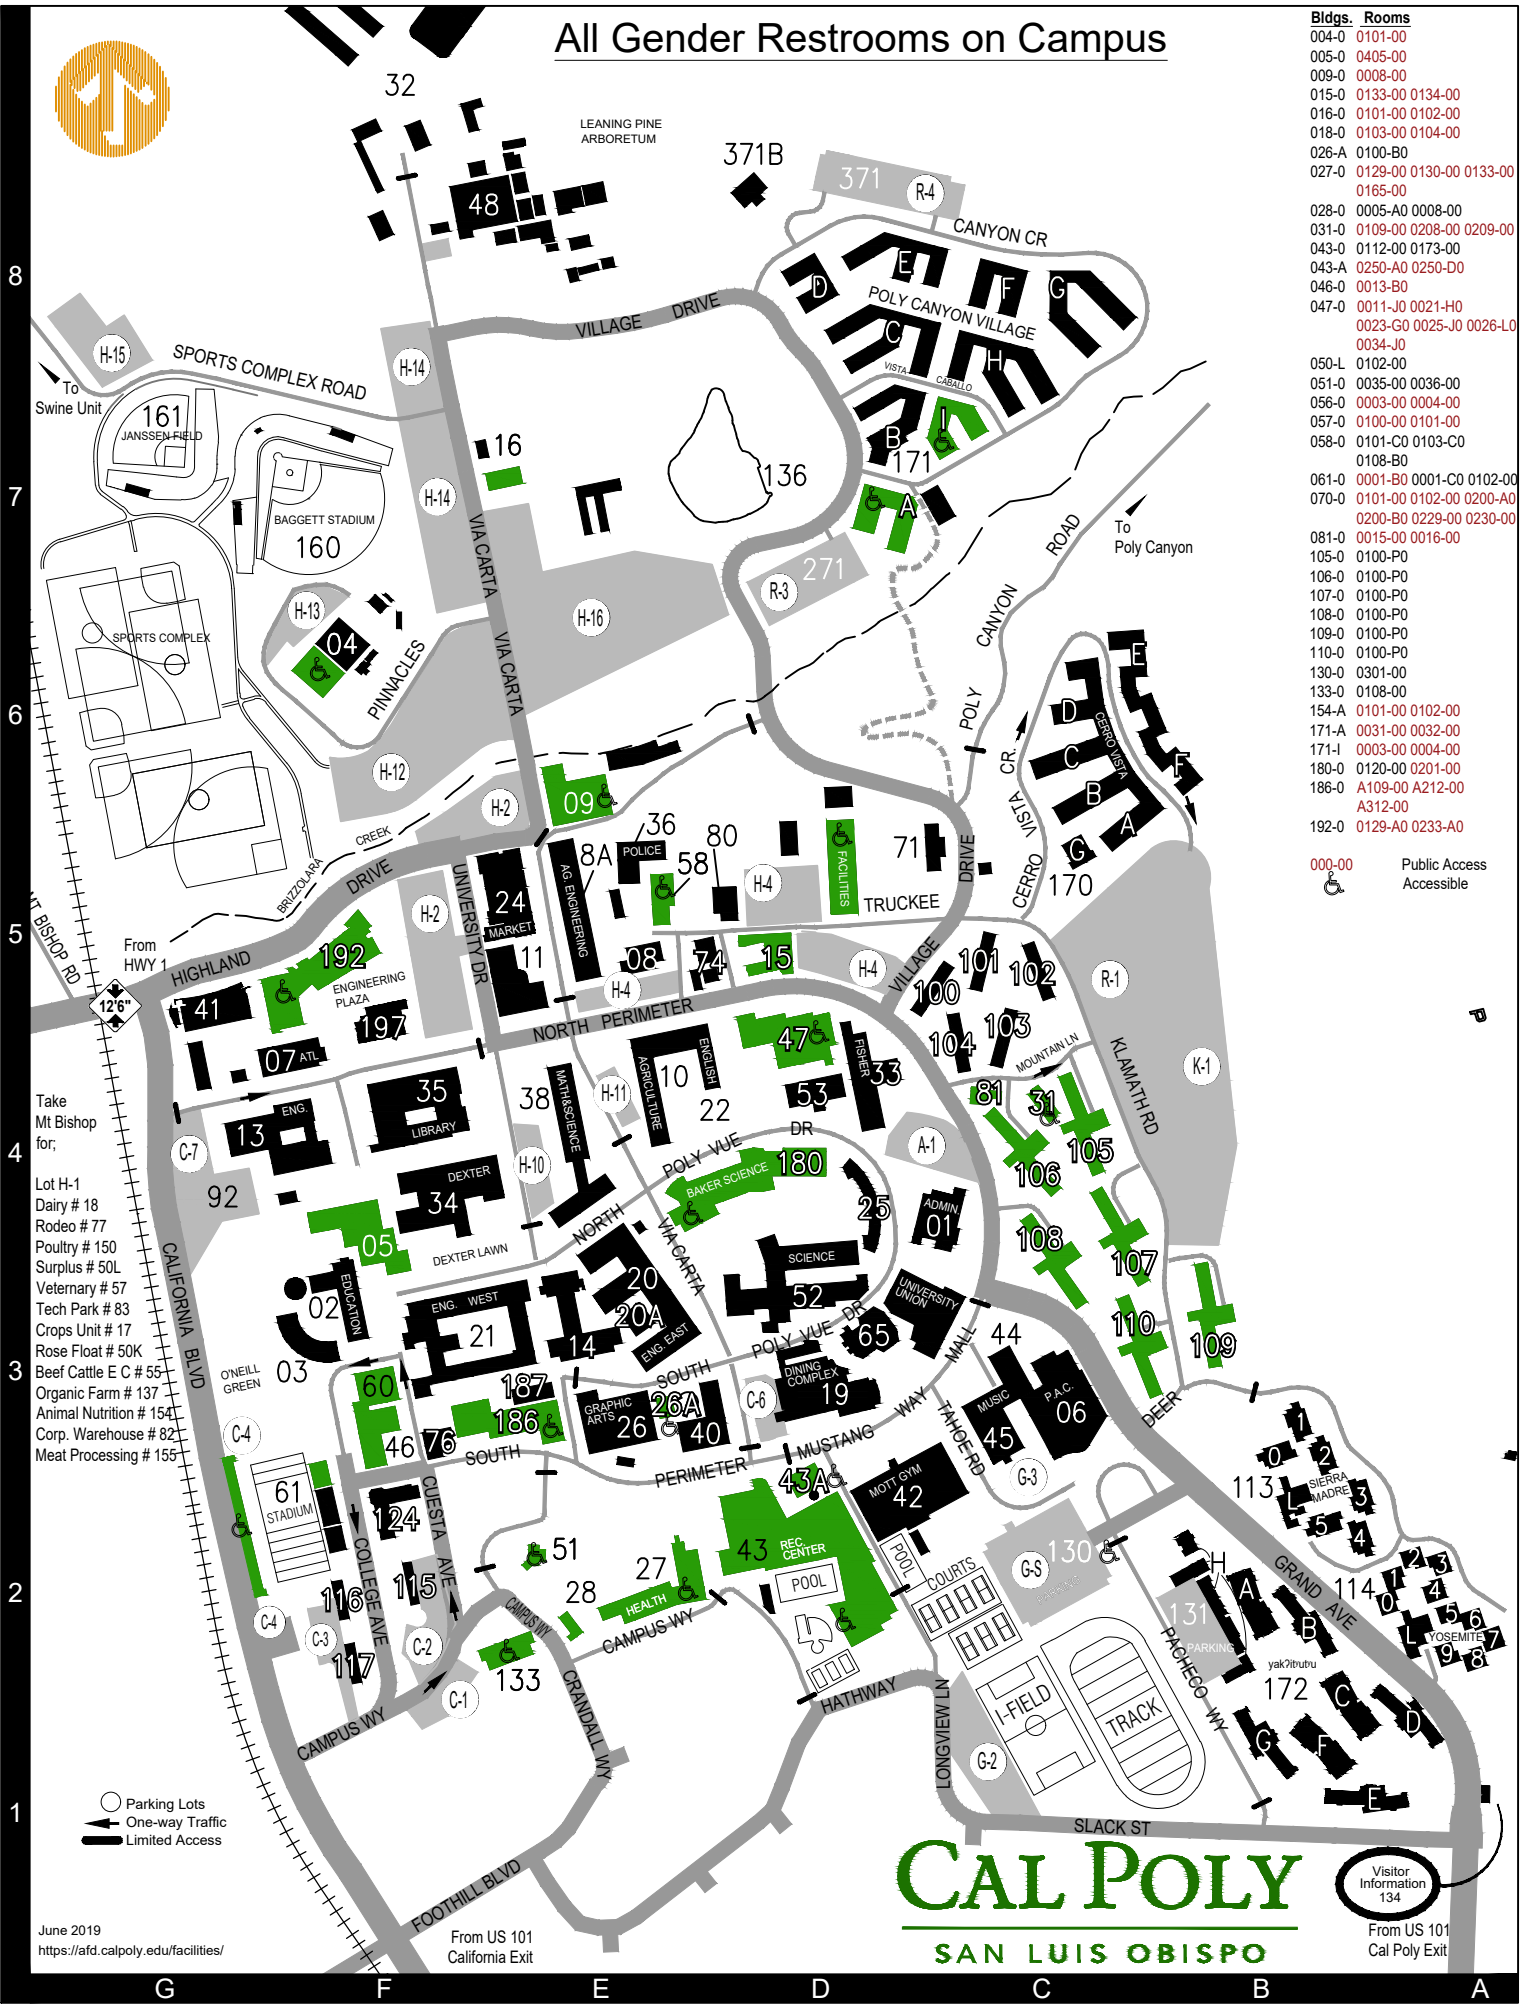

# All Gender Restrooms on Campus

Bldgs.	Rooms
004-0	0101-00
005-0	0405-00
009-0	0008-00
015-0	0133-00 0134-00
016-0	0101-00 0102-00
018-0	0103-00 0104-00
026-A	0100-B0
027-0	0129-00 0130-00 0133-00 0165-00
028-0	0005-A0 0008-00
031-0	0109-00 0208-00 0209-00
043-0	0112-00 0173-00
043-A	0250-A0 0250-D0
046-0	0013-B0
047-0	0011-J0 0021-H0 0023-G0 0025-J0 0026-L0 0034-J0
050-L	0102-00
051-0	0035-00 0036-00
056-0	0003-00 0004-00
057-0	0100-00 0101-00
058-0	0101-C0 0103-C0 0108-B0
061-0	0001-B0 0001-C0 0102-00
070-0	0101-00 0102-00 0200-A0 0200-B0 0229-00 0230-00
081-0	0015-00 0016-00
105-0	0100-P0
106-0	0100-P0
107-0	0100-P0
108-0	0100-P0
109-0	0100-P0
110-0	0100-P0
130-0	0301-P0
133-0	0108-00
154-A	0101-00 0102-00
171-A	0031-00 0032-00
171-I	0003-00 0004-00
180-0	0120-00 0201-00
186-0	A109-00 A212-00 A312-00
192-0	0129-A0 0233-A0

000-00 Public Access Accessible

Take Mt Bishop for:  
 Lot H-1  
 Dairy # 18  
 Rodeo # 77  
 Poultry # 150  
 Surplus # 50L  
 Veterinary # 57  
 Tech Park # 83  
 Crops Unit # 17  
 Rose Float # 50K  
 Beef Cattle E C # 55  
 Organic Farm # 137  
 Animal Nutrition # 154  
 Corp. Warehouse # 82  
 Meat Processing # 155

○ Parking Lots  
 → One-way Traffic  
 — Limited Access